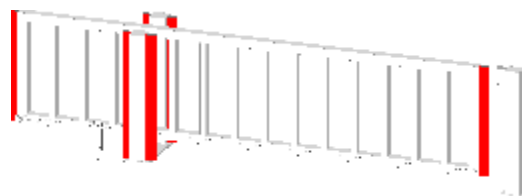

Inductief - Inductif		Code
GE365DG.100	Veiligheidslijst met 2e kabel, 1,00 m <i>Lisse de sécurité avec 2ème câble, 1,00 m</i>	GE365DG.100
GE365DG.110	Veiligheidslijst met 2e kabel, 1,10 m <i>Lisse de sécurité avec 2ème câble, 1,10 m</i>	GE365DG.110
GE365DG.120	Veiligheidslijst met 2e kabel, 1,20 m <i>Lisse de sécurité avec 2ème câble, 1,20 m</i>	GE365DG.120
GE365DG.130	Veiligheidslijst met 2e kabel, 1,30 m <i>Lisse de sécurité avec 2ème câble, 1,30 m</i>	GE365DG.130
GE365DG.140	Veiligheidslijst met 2e kabel, 1,40 m <i>Lisse de sécurité avec 2ème câble, 1,40 m</i>	GE365DG.140
GE365DG.150	Veiligheidslijst met 2e kabel, 1,50 m <i>Lisse de sécurité avec 2ème câble, 1,50 m</i>	GE365DG.150
GE365DG.160	Veiligheidslijst met 2e kabel, 1,60 m <i>Lisse de sécurité avec 2ème câble, 1,60 m</i>	GE365DG.160
GE365DG.170	Veiligheidslijst met 2e kabel, 1,70 m <i>Lisse de sécurité avec 2ème câble, 1,70 m</i>	GE365DG.170
GE365DG.180	Veiligheidslijst met 2e kabel, 1,80 m <i>Lisse de sécurité avec 2ème câble, 1,80 m</i>	GE365DG.180
GE365DG.190	Veiligheidslijst met 2e kabel, 1,90 m <i>Lisse de sécurité avec 2ème câble, 1,90 m</i>	GE365DG.190
GE365DG.200	Veiligheidslijst met 2e kabel, 2,00 m <i>Lisse de sécurité avec 2ème câble, 2,00 m</i>	GE365DG.200
GE365DG.210	Veiligheidslijst met 2e kabel, 2,10 m <i>Lisse de sécurité avec 2ème câble, 2,10 m</i>	GE365DG.210
GE365DG.220	Veiligheidslijst met 2e kabel, 2,20 m <i>Lisse de sécurité avec 2ème câble, 2,20 m</i>	GE365DG.220
GE365DG.230	Veiligheidslijst met 2e kabel, 2,30 m <i>Lisse de sécurité avec 2ème câble, 2,30 m</i>	GE365DG.230
GE365DG.240	Veiligheidslijst met 2e kabel, 2,40 m <i>Lisse de sécurité avec 2ème câble, 2,40 m</i>	GE365DG.240
GE365DG.250	Veiligheidslijst met 2e kabel, 2,50 m <i>Lisse de sécurité avec 2ème câble, 2,50 m</i>	GE365DG.250